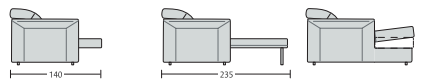

Divano con seduta estraibile aperta

Divano letto aperto

Elementi contenitore

Possibilità Possibility