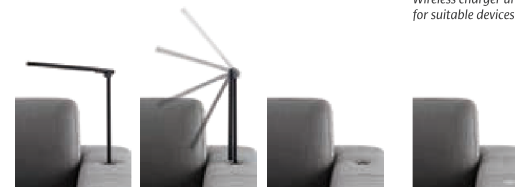

- bracciolo poltrona, divani, panchette

- bracciolo penisola angolare relax