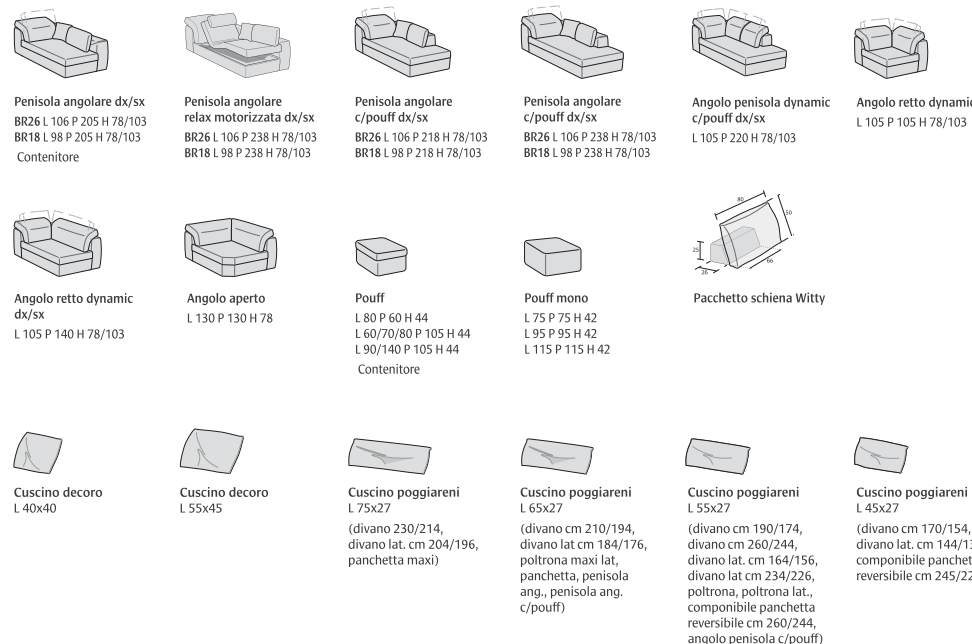

Penisola angolare dx/sx
BR26 L 106 P 205 H 78/103
BR18 L 98 P 205 H 78/103
Contenitore

Penisola angolare relax motorizzata dx/sx
BR26 L 106 P 238 H 78/103
BR18 L 98 P 238 H 78/103

Penisola angolare c/pouff dx/sx
BR26 L 106 P 218 H 78/103
BR18 L 98 P 218 H 78/103

Penisola angolare c/pouff dx/sx
BR26 L 106 P 238 H 78/103
BR18 L 98 P 238 H 78/103

Angolo penisola dynamic c/pouff dx/sx
L 105 P 220 H 78/103

Angolo retto dynamic
L 105 P 105 H 78/103

Angolo retto dynamic dx/sx
L 105 P 140 H 78/103

Angolo aperto
L 130 P 130 H 78

Pouff mono
L 75 P 75 H 42
L 95 P 95 H 42
L 115 P 115 H 42

Pacchetto schiena Witty

Cuscino decoro
L 40x40

Cuscino decoro
L 55x45

Cuscino poggiatesta
L 75x27
(divano 230/214, divano lat. cm 204/196, panchetta maxi)

Cuscino poggiatesta
L 65x27
(divano cm 210/194, divano lat cm 184/176, poltrona maxi lat, panchetta, penisola ang., penisola ang. c/pouff)

Cuscino poggiatesta
L 55x27
(divano cm 190/174, divano cm 260/244, divano lat cm 164/156, poltrona lat., componibile panchetta reversibile cm 260/244, angolo penisola c/pouff)

Cuscino poggiatesta
L 45x27
(divano lat. cm 144/136, componibile panchetta reversibile cm 245/229)

COMPLEMENTI: LAMPADA A LED, CARICABATTERIA WIRELESS, ACCESSORIO POP

Lampada a Led touch, pieghevole e facilmente rimovibile
Touch led lamp, foldable and easily pull-out

Caricabatteria Wireless - posizionato sotto il rivestimento, per dispositivi idonei
Wireless charger under the cover, for suitable devices