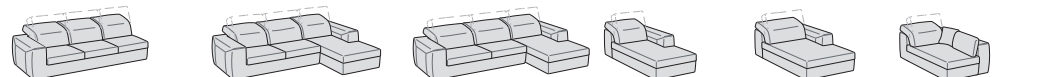

Divano laterale dx/sx

BR26 L 234 P 105 H 78/103
BR18 L 226 P 105 H 78/103

Sedute estraibili Letto

Componibile panchetta reversibile

BR26 L 245 P 160 H 78/103
BR18 L 229 P 160 H 78/103

Letto

Componibile panchetta reversibile

BR26 L 260 P 160 H 78/103
BR18 L 244 P 160 H 78/103

Letto

Panchetta dx/sx

BR26 L 106 P 160 H 78/103
BR18 L 98 P 160 H 78/103

Contenitore

Panchetta maxi dx/sx

BR26 L 116 P 160 H 78/103
BR18 L 108 P 160 H 78/103

Contenitore

Penisola angolare dx/sx

BR26 L 106 P 185 H 78/103
BR18 L 98 P 185 H 78/103

Contenitore