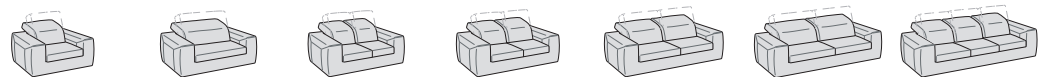

Poltrona

BR26 L 123 P 105 H 78/103
BR18 L 107 P 105 H 78/103

Seduta estraibile

Divano con seduta unica

BR26 L 170 P 105 H 78/103
BR18 L 154 P 105 H 78/103

Divano

BR26 L 170 P 105 H 78/103
BR18 L 154 P 105 H 78/103

Divano

BR26 L 190 P 105 H 78/103
BR18 L 174 P 105 H 78/103

Divano

BR26 L 210 P 105 H 78/103
BR18 L 194 P 105 H 78/103

Divano

BR26 L 230 P 105 H 78/103
BR18 L 214 P 105 H 78/103

Divano

BR26 L 260 P 105 H 78/103
BR18 L 244 P 105 H 78/103