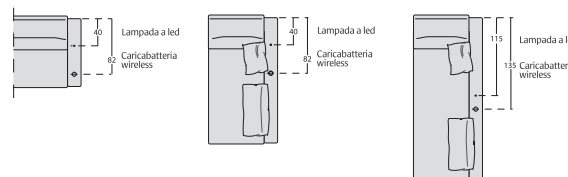

Posizione accessorio Pop su:

- angolo penisola dynamic dx/sx, angolo retto dynamic, angolo retto dynamic dx/sx