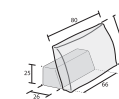

Pacchetto schiena Witty