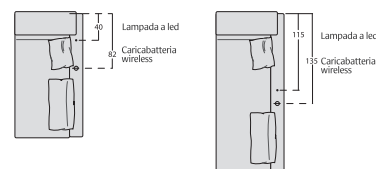

Posizione lampada a led e caricabatteria wireless su:
- bracciolo penisola angolare, penisola angolare con pouff
- bracciolo penisola angolare relax