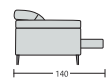

Possibilità Possibility

Divano con seduta estraibile aperta   Versione letto e contenitore non disponibile