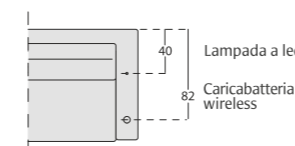

## COMPLEMENTI: LAMPADA A LED, CARICABATTERIA WIRELESS, ACCESSORIO POP

**Lampada a Led touch**, pieghevole e facilmente rimovibile  
Touch led lamp, foldable and easily pull-out

**Caricabatteria Wireless** posizionato sotto il rivestimento, per dispositivi idonei  
Wireless charger under the cover, for suitable devices

### Posizione lampada a led e caricabatteria wireless su:

- bracciolo poltrone, divani, panchette

- bracciolo penisola angolare, penisola angolare con pouff

- bracciolo penisola angolare relax