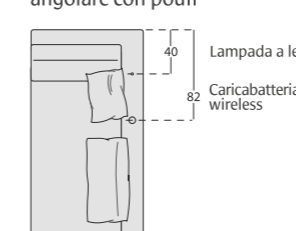

## COMPLEMENTI: LAMPADA A LED, CARICABATTERIA WIRELESS, ACCESSORIO POP

**Lampada a Led touch**, pieghevole e facilmente rimovibile  
Touch led lamp, foldable and easily pull-out

**Caricabatteria Wireless** posizionato sotto il rivestimento, per dispositivi idonei  
Wireless charger under the cover, for suitable devices

### Posizione lampada a led e caricabatteria wireless su:

- bracciolo poltrone, divani, panchette

- bracciolo penisola angolare, penisola angolare con pouff

- bracciolo penisola angolare relax