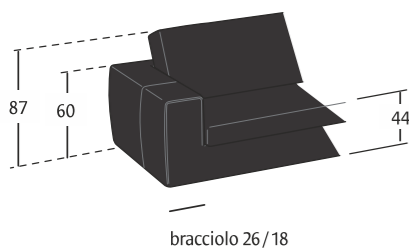

## Possibilità Possibility

Divano con seduta estraibile aperta    Divano letto aperto    Elementi contenitore

**Poltrona**  
BR26 L 123 P 102 H 87  
BR18 L 107 P 102 H 87  
Seduta estraibile

**Divano con seduta unica**  
BR26 L 170 P 102 H 87  
BR18 L 154 P 102 H 87  
Seduta estraibile  
Letto

**Divano**  
BR26 L 170 P 102 H 87  
BR18 L 154 P 102 H 87  
Sedute estraibili  
Letto

**Divano**  
BR26 L 190 P 102 H 87  
BR18 L 174 P 102 H 87  
Sedute estraibili  
Letto

**Divano**  
BR26 L 210 P 102 H 87  
BR18 L 194 P 102 H 87  
Sedute estraibili  
Letto

**Cuscino poggiatesta**  
L 55x27  
(divano cm 190/174, divano cm 260/244, divano lat. cm 164/156, divano lat cm 234/226, poltrona, poltrona lat., componibile panchetta reversibile cm 260/244, angolo penisola c/pouff)

### Posizione lampada a led e caricabatteria wireless su:

- bracciolo poltrone, divani, panchette

- bracciolo penisola angolare, penisola angolare con pouff

- bracciolo penisola angolare relax