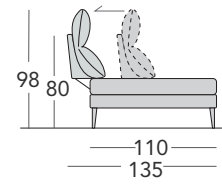

ASTOR

Divano
L 190 P 110/135 H 98

Divano
L 210 P 110/135 H 98

Divano
L 230 P 110/135 H 98

Divano
L 260 P 110/135 H 98

Divano
L 290 P 110/135 H 98

Poltrona laterale dx/sx
L 105 P 110/135 H 98

Divano laterale dx/sx
L 165 P 110/135 H 98

Divano laterale dx/sx
L 185 P 110/135 H 98

Divano laterale dx/sx
L 205 P 110/135 H 98

Centrale
L 80 P 110/135 H 98

Centrale
L 140 P 110/135 H 98

Centrale
L 160 P 110/135 H 98

Centrale
L 180 P 110/135 H 98

Chaise longue
L 110 P 165/190 H 98

Panchetta dx/sx
L 105 P 165/190 H 98

Panchetta maxi dx/sx
L 115 P 165/190 H 98

Penisola angolare dx/sx
L 110/135 P 210/235 H 98

Penisola angolare
c/pouff dx/sx
L 110/135 P 240/265 H 98

Penisola angolare c/pouff
e schiena 45° dx/sx
L 110/135 P 225/235 H 98

Penisola angolare c/pouff
e schiena 45° dx/sx
L 110/135 P 235/245 H 98

Angolo retto
c/schiena 45°
L 110/120 P 110/120 H 98

Pouff
L 110 P 110 H 43

Pouff
L 80 P 60 H 43

TIPOLOGIA PIEDI / FEET TYPE

Piede Link in metallo
finitura nichel nero di
serie, cromo optional
Standard black nickel
finish metal Link foot,
chrome finish optio-
nal