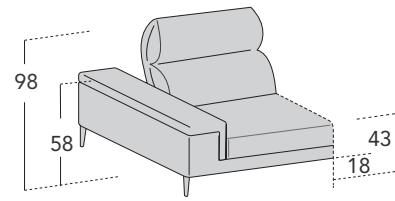

ASTOR

Divano
L 190 P 110/135 H 98

Divano
L 210 P 110/135 H 98

Divano
L 230 P 110/135 H 98

Divano
L 260 P 110/135 H 98

Divano
L 290 P 110/135 H 98

Poltrona laterale dx/sx
L 105 P 110/135 H 98

Divano laterale dx/sx
L 165 P 110/135 H 98

Divano laterale dx/sx
L 185 P 110/135 H 98

Divano laterale dx/sx
L 205 P 110/135 H 98

Centrale
L 80 P 110/135 H 98

Centrale
L 140 P 110/135 H 98

Centrale
L 160 P 110/135 H 98

Centrale
L 180 P 110/135 H 98

Chaise longue
L 110 P 165/190 H 98

Panchetta dx/sx
L 105 P 165/190 H 98

Panchetta maxi dx/sx
L 115 P 165/190 H 98

Penisola angolare dx/sx
L 110/135 P 210/235 H 98

Penisola angolare
c/pouff dx/sx
L 110/135 P 240/265 H 98

Penisola angolare c/pouff
e schiena 45° dx/sx
L 110/135 P 225/235 H 98

Penisola angolare c/pouff
e schiena 45° dx/sx
L 110/135 P 235/245 H 98

Angolo retto
c/schiena 45°
L 110/120 P 110/120 H 98

Pouff
L 110 P 110 H 43

Pouff
L 80 P 60 H 43

TIPOLOGIA PIEDI / FEET TYPE

Piede Link in metallo
finitura nichel nero di
serie, cromo optional
Standard black nickel
finish metal Link foot,
chrome finish optio-
nal