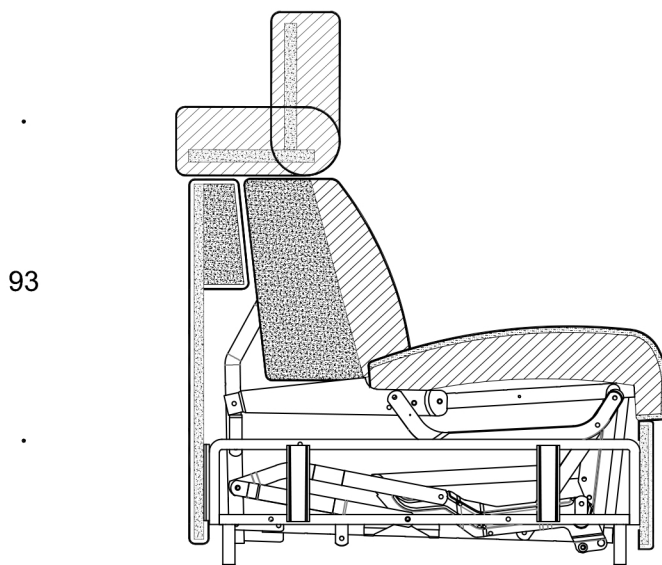

Giada

 Poliuretano indeformabile
30 Kg/MC

 Fibra siliconata
accoppiata 100 gr/mq

 Poliuretano
Sofficie 18Kg/MC

 Poliuretano
rivestito

 Poliuretano elastico
28Kg/MC

 Fusto in legno

 Fibra siliconata
200 gr/mq

 Tessuto / Pelle

216

ULTRASLIM KS

210

SLIM KS

218

AIR POP KS

222